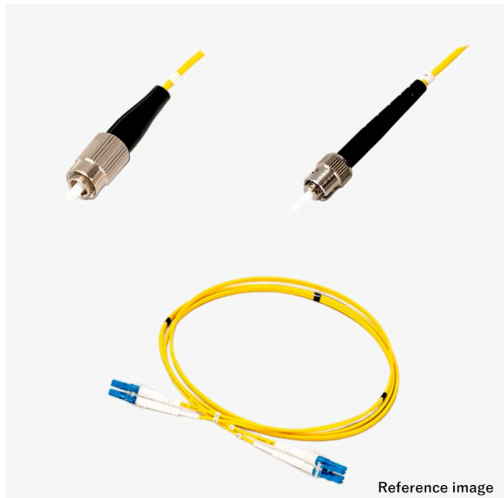

## 光ファイバーケーブル 2芯メガネ シングルSM FC-ST

アッセンブリー

光 2芯メガネ シングルSM

新製品

RoHS2

受注生産品(小ロット対応)

### 概要

光ファイバーケーブルに、光コネクタを取り付けた製品です。写真はイメージです。ケーブル外皮の標準色は、SM：黄、OM1：橙、OM2：若草、OM3：アクア、OM4：アクア、OM5：ライムグリーンです。

光ケーブル 2芯メガネ、シングルSM、FC-STの製品です。型式例：TFC-2C-SM-FC-ST-1m

芯数(単芯(1芯)/2芯/4芯)、モード(シングル(SM)/マルチ(OM1~5))、コネクタ種別(SC/LC/ST/FC/MU/SMA905)を選択頂き、全長指定で組み合わせ変更可能ですので、仕様書確認下さい。受注後2~5Wを目安にお届けしますので、お問い合わせください。光ファイバーケーブルの詳細は[こちら](#)

### 仕様

嵌合部形状

プラグ・プラグ

●商品の仕様及び外観は改良のため予告なく変更する場合がありますので予めご了承ください。  
●掲載の写真は撮影や印刷の関係で実物と異なることがあります。