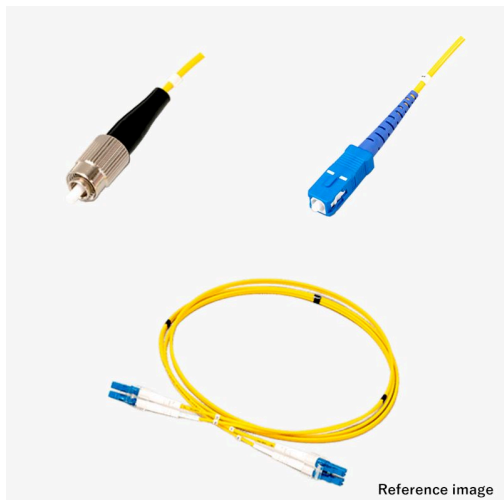

## 光ファイバーケーブル 2芯メガネ シングルSM FC-SC

アッセンブリー

光 2芯メガネ シングルSM

新製品

RoHS2

受注生産品(小ロット対応)

### 概要

光ファイバーケーブルに、光コネクタを取り付けた製品です。写真はイメージです。ケーブル外皮の標準色は、SM:黄、OM1:橙、OM2:若草、OM3:アクア、OM4:アクア、OM5:ライムグリーンです。

光ケーブル 2芯メガネ、シングルSM、FC-SCの製品です。型式例:TFC-2C-SM-FC-SC-1m

芯数(単芯(1芯)/2芯/4芯)、モード(シングル(SM)/マルチ(OM1~5))、コネクタ種別(SC/LC/ST/FC/MU/SMA905)を選択頂き、全長指定で組み合わせ変更可能ですので、仕様書確認下さい。

### 仕様

嵌合部形状

プラグ・プラグ

●商品の仕様及び外観は改良のため予告なく変更する場合がありますので予めご了承ください。  
●掲載の写真は撮影や印刷の関係で実物と異なることがあります。