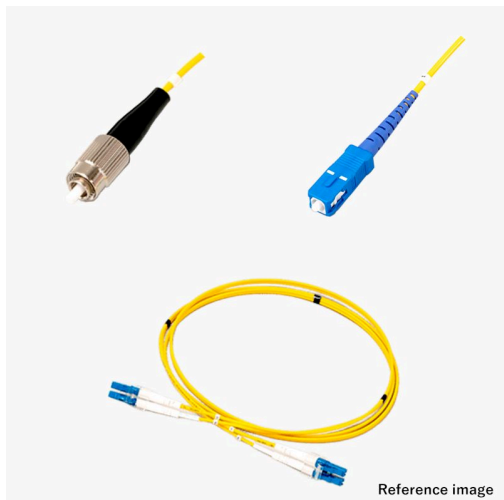

光ファイバーケーブル 2芯メガネ シングルSM FC-SC

アッセンブリー

光 2芯メガネ シングルSM

新製品

RoHS2

受注生産品(小ロット対応)

概要

光ファイバーケーブルに、光コネクタを取り付けた製品です。写真はイメージです。ケーブル外皮の標準色は、SM:黄、OM1:橙、OM2:若草、OM3:アクア、OM4:アクア、OM5:ライムグリーンです。

光ケーブル 2芯メガネ、シングルSM、FC-SCの製品です。型式例:TFC-2C-SM-FC-SC-1m

芯数(単芯(1芯)/2芯/4芯)、モード(シングル(SM)/マルチ(OM1~5))、コネクタ種別(SC/LC/ST/FC/MU/SMA905)を選択頂き、全長指定で組み合わせ変更可能ですので、仕様書確認下さい。受注後2~5Wを目安にお届けしますので、お問い合わせください。光ファイバーケーブルの詳細は[こちら](#)

仕様

嵌合部形状

プラグ・プラグ

●商品の仕様及び外観は改良のため予告なく変更する場合がありますので予めご了承ください。
●掲載の写真は撮影や印刷の関係で実物と異なることがあります。