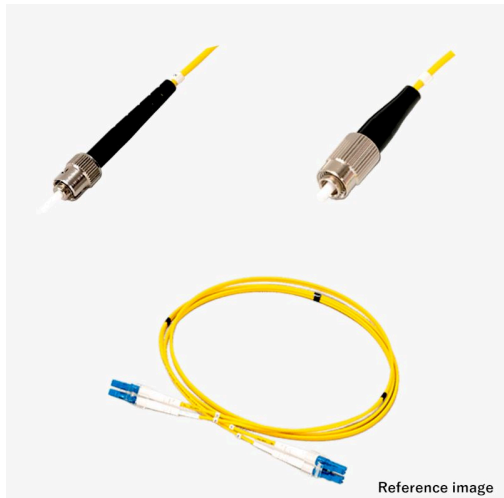

光ファイバーケーブル 2芯メガネ シングルSM ST-FC

アッセンブリー

光 2芯メガネ シングルSM

新製品

RoHS2

受注生産品(小ロット対応)

概要

光ファイバーケーブルに、光コネクタを取り付けた製品です。写真はイメージです。ケーブル外皮の標準色は、SM：黄、OM1：橙、OM2：若草、OM3：アクア、OM4：アクア、OM5：ライムグリーンです。

光ケーブル 2芯メガネ、シングルSM、ST-FCの製品です。型式例：TFC-2C-SM-ST-FC-1m

芯数(単芯(1芯)/2芯/4芯)、モード(シングル(SM)/マルチ(OM1~5))、コネクタ種別(SC/LC/ST/FC/MU/SMA905)を選択頂き、全長指定で組み合わせ変更可能ですので、仕様書確認下さい。受注後2~5Wを目安にお届けしますので、お問い合わせください。光ファイバーケーブルの詳細は[こちら](#)

仕様

嵌合部形状

プラグ・プラグ

●商品の仕様及び外観は改良のため予告なく変更する場合がありますので予めご了承ください。
●掲載の写真は撮影や印刷の関係で実物と異なることがあります。