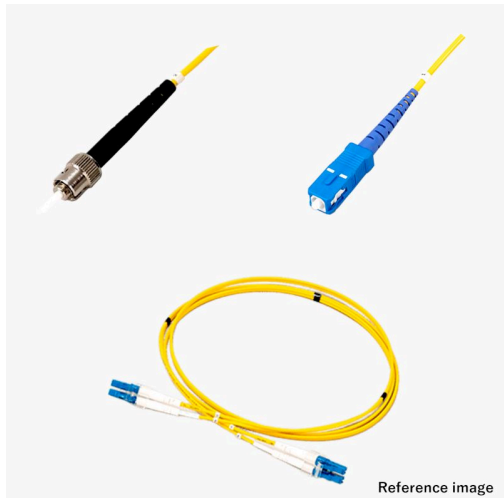

光ファイバーケーブル 2芯メガネ シングルSM ST-SC

アッセンブリー

光 2芯メガネ シングルSM

新製品

RoHS2

受注生産品(小ロット対応)

概要

光ファイバーケーブルに、光コネクタを取り付けた製品です。写真はイメージです。ケーブル外皮の標準色は、SM:黄、OM1:橙、OM2:若草、OM3:アクア、OM4:アクア、OM5:ライムグリーンです。

光ケーブル 2芯メガネ、シングルSM、ST-SCの製品です。型式例:TFC-2C-SM-ST-SC-1m

芯数(単芯(1芯)/2芯/4芯)、モード(シングル(SM)/マルチ(OM1~5))、コネクタ種別(SC/LC/ST/FC/MU/SMA905)を選択頂き、全長指定で組み合わせ変更可能ですので、仕様書確認下さい。受注後2~5Wを目安にお届けしますので、お問い合わせください。光ファイバーケーブルの詳細は[こちら](#)

仕様

嵌合部形状

プラグ・プラグ

●商品の仕様及び外観は改良のため予告なく変更する場合がありますので予めご了承ください。
●掲載の写真は撮影や印刷の関係で実物と異なることがあります。