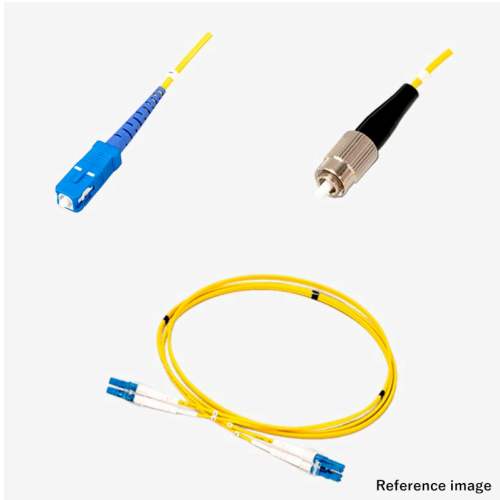

光ファイバーケーブル 2芯メガネ シングルSM SC-FC

アッセンブリー

光 2芯メガネ シングルSM

新製品

RoHS2

受注生産品(小ロット対応)

概要

光ファイバーケーブルに、光コネクタを取り付けた製品です。写真はイメージです。ケーブル外皮の標準色は、SM：黄、OM1：橙、OM2：若草、OM3：アクア、OM4：アクア、OM5：ライムグリーンです。

光ケーブル 2芯メガネ、シングルSM、SC-FCの製品です。型式例：TFC-2C-SM-SC-FC-1m

芯数(単芯(1芯)/2芯/4芯)、モード(シングル(SM)/マルチ(OM1~5))、コネクタ種別(SC/LC/ST/FC/MU/SMA905)を選択頂き、全長指定で組み合わせ変更可能ですので、仕様書確認下さい。受注後2~5Wを目安にお届けしますので、お問い合わせください。光ファイバーケーブルの詳細は[こちら](#)

仕様

嵌合部形状

プラグ・プラグ

●商品の仕様及び外観は改良のため予告なく変更する場合がありますので予めご了承ください。
●掲載の写真は撮影や印刷の関係で実物と異なることがあります。