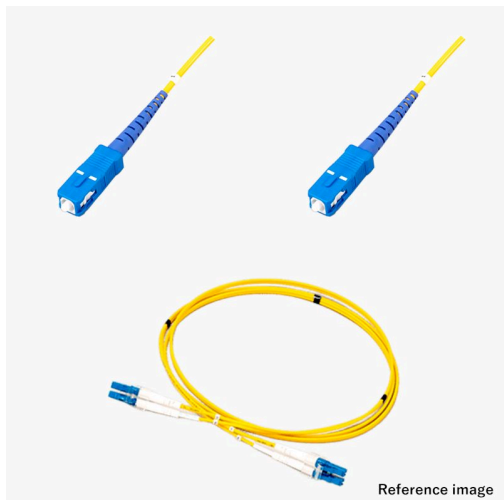

光ファイバーケーブル 2芯メガネ シングルSM SC-SC

アッセンブリー

光 2芯メガネ シングルSM

新製品

RoHS2

受注生産品(小ロット対応)

概要

光ファイバーケーブルに、光コネクタを取り付けた製品です。写真はイメージです。ケーブル外皮の標準色は、SM：黄、OM1：橙、OM2：若草、OM3：アクア、OM4：アクア、OM5：ライムグリーンです。

光ケーブル 2芯メガネ、シングルSM、SC-SCの製品です。型式例：TFC-2C-SM-SC-SC-1m

芯数(単芯(1芯)/2芯/4芯)、モード(シングル(SM)/マルチ(OM1~5))、コネクタ種別(SC/LC/ST/FC/MU/SMA905)を選択頂き、全長指定で組み合わせ変更可能ですので、仕様書確認下さい。受注後2~5Wを目安にお届けしますので、お問い合わせください。光ファイバーケーブルの詳細は[こちら](#)

仕様

嵌合部形状

プラグ・プラグ

●商品の仕様及び外観は改良のため予告なく変更する場合がありますので予めご了承ください。
●掲載の写真は撮影や印刷の関係で実物と異なることがあります。