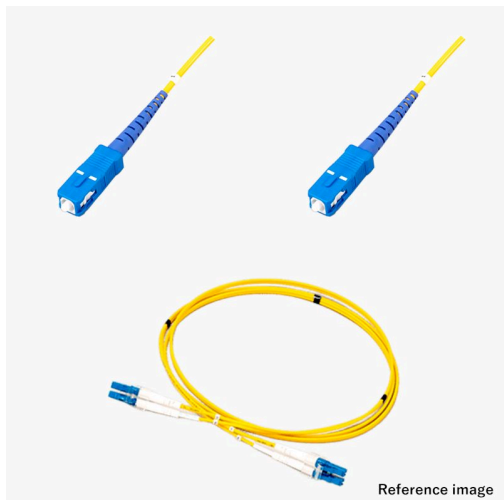

## 光ファイバーケーブル 2芯メガネ シングルSM SC-SC

アッセンブリー

光 2芯メガネ シングルSM

新製品

RoHS2

受注生産品(小ロット対応)

### 概要

光ファイバーケーブルに、光コネクタを取り付けた製品です。写真はイメージです。ケーブル外皮の標準色は、SM：黄、OM1：橙、OM2：若草、OM3：アクア、OM4：アクア、OM5：ライムグリーンです。

光ケーブル 2芯メガネ、シングルSM、SC-SCの製品です。型式例：TFC-2C-SM-SC-SC-1m

芯数(単芯(1芯)/2芯/4芯)、モード(シングル(SM)/マルチ(OM1~5))、コネクタ種別(SC/LC/ST/FC/MU/SMA905)を選択頂き、全長指定で組み合わせ変更可能ですので、仕様書確認下さい。受注後2~5Wを目安にお届けしますので、お問い合わせください。光ファイバーケーブルの詳細は[こちら](#)

### 仕様

嵌合部形状

プラグ・プラグ

●商品の仕様及び外観は改良のため予告なく変更する場合がありますので予めご了承ください。  
●掲載の写真は撮影や印刷の関係で実物と異なることがあります。