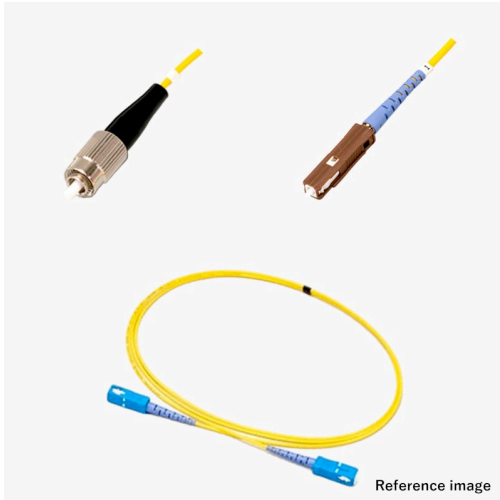

## 光ファイバーケーブル 単芯(1芯) マルチOM4 FC-MU

アッセンブリー

光 単芯(1芯) マルチOM4

新製品

RoHS2

受注生産品(小ロット対応)

### 概要

光ファイバーケーブルに、光コネクタを取り付けた製品です。写真はイメージです。ケーブル外皮の標準色は、SM:黄、OM1:橙、OM2:若草、OM3:アクア、OM4:アクア、OM5:ライムグリーンです。

光ケーブル 単芯(1芯)、マルチOM4、FC-MUの製品です。型式例:TFC-1C-OM4-FC-MU-1m

芯数(単芯(1芯)/2芯/4芯)、モード(シングル(SM)/マルチ(OM1~5))、コネクタ種別(SC/LC/ST/FC/MU/SMA905)を選択頂き、全長指定で組み合わせ変更可能ですので、仕様書確認下さい。

### 仕様

嵌合部形状

プラグ・プラグ

●商品の仕様及び外観は改良のため予告なく変更する場合がありますので予めご了承ください。  
●掲載の写真は撮影や印刷の関係で実物と異なることがあります。