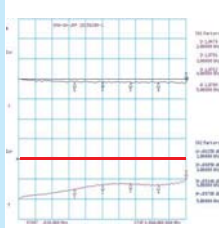

信頼と実績のTYCブランド

クイックアダプターシリーズ

ワンタッチ嵌合で測定現場に最適!

挿抜寿命
3,000回
※弊社試験による

(例)

差し込むだけのワンタッチ嵌合で、
ねじ嵌合の手間を省きます。

SMA-QA-JP

SMAプラグタイプ

18 GHz V.S.W.R. 1.3以下

RPSMAP-QA-SMAJ

リバース
SMAプラグタイプ

6 GHz V.S.W.R. 1.2以下

SMAP-SMAQJ

SMAジャックタイプ

18 GHz V.S.W.R. 1.3以下

N-QA-JP