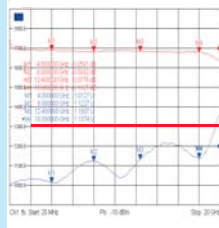

18 GHz V.S.W.R. 1.3以下

RPSMAP-QA-SMAJ

リバース
SMAプラグタイプ

6 GHz V.S.W.R. 1.2以下

SMAP-SMAQJ

SMAジャックタイプ

18 GHz V.S.W.R. 1.3以下

N-QA-JP

Nプラグタイプ

18 GHz V.S.W.R. 1.2以下

NP-A-QJ

Nジャックタイプ

8 GHz V.S.W.R. 1.2以下

NJ-NQJ

Nジャックタイプ

8 GHz V.S.W.R. 1.2以下