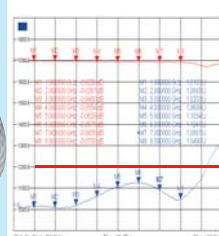

18 GHz V.S.W.R. 1.3以下

RPSMAP-QA-SMAJ

リバース
SMAプラグタイプ

6 GHz V.S.W.R. 1.2以下

SMAP-SMAQJ

SMAジャックタイプ

18 GHz V.S.W.R. 1.3以下

N-QA-JP

Nプラグタイプ

18 GHz V.S.W.R. 1.2以下

NP-A-QJ

Nジャックタイプ

8 GHz V.S.W.R. 1.2以下

NJ-NQJ

Nジャックタイプ

8 GHz V.S.W.R. 1.2以下