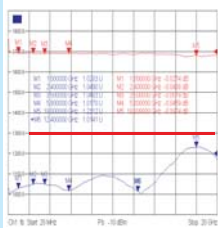

信頼と実績のTYCブランド

クイックアダプターシリーズ

ワンタッチ嵌合で測定現場に最適!

挿抜寿命
3,000回
※弊社試験による

(例)

差し込むだけのワンタッチ嵌合で、
ねじ嵌合の手間を省きます。

SMA-QA-JP

SMAプラグタイプ

18 GHz V.S.W.R. 1.3以下

RPSMAP-QA-SMAJ

リバース
SMAプラグタイプ

6 GHz V.S.W.R. 1.2以下

SMAP-SMAQJ

SMAジャックタイプ

18 GHz V.S.W.R. 1.3以下

N-QA-JP