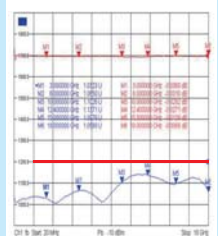

18 GHz V.S.W.R. 1.3以下

RPSMAP-QA-SMAJ

リバース
SMAプラグタイプ

6 GHz V.S.W.R. 1.2以下

SMAP-SMAQJ

SMAジャックタイプ

18 GHz V.S.W.R. 1.3以下

N-QA-JP

Nプラグタイプ

18 GHz V.S.W.R. 1.2以下

NP-A-QJ

Nジャックタイプ

8 GHz V.S.W.R. 1.2以下

NJ-NQJ

Nジャックタイプ

8 GHz V.S.W.R. 1.2以下