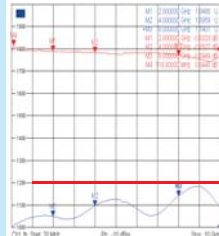

18 GHz V.S.W.R. 1.3以下

RPSMAP-QA-SMAJ

リバース
SMAプラグタイプ

6 GHz V.S.W.R. 1.2以下

SMAP-SMAQJ

SMAジャックタイプ

18 GHz V.S.W.R. 1.3以下

N-QA-JP

Nプラグタイプ

18 GHz V.S.W.R. 1.2以下

NP-A-QJ

Nジャックタイプ

8 GHz V.S.W.R. 1.2以下

NJ-NQJ

Nジャックタイプ

8 GHz V.S.W.R. 1.2以下