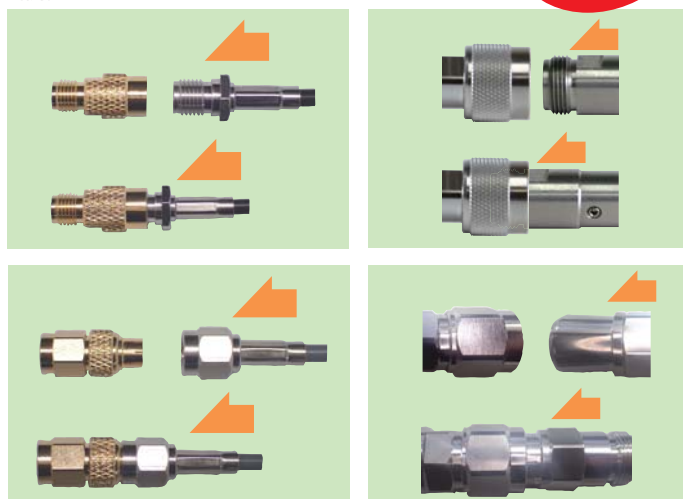

信頼と実績のTYCブランド

クイックアダプターシリーズ

ワンタッチ嵌合で測定現場に最適!

挿抜寿命
3,000回
※弊社試験による

(例)

差し込むだけのワンタッチ嵌合で、
ねじ嵌合の手間を省きます。

SMA-QA-JP

SMAプラグタイプ

18 GHz V.S.W.R. 1.3以下

RPSMAP-QA-SMAJ

リバース
SMAプラグタイプ

6 GHz V.S.W.R. 1.2以下

SMAP-SMAQJ

SMAジャックタイプ

18 GHz V.S.W.R. 1.3以下

N-QA-JP