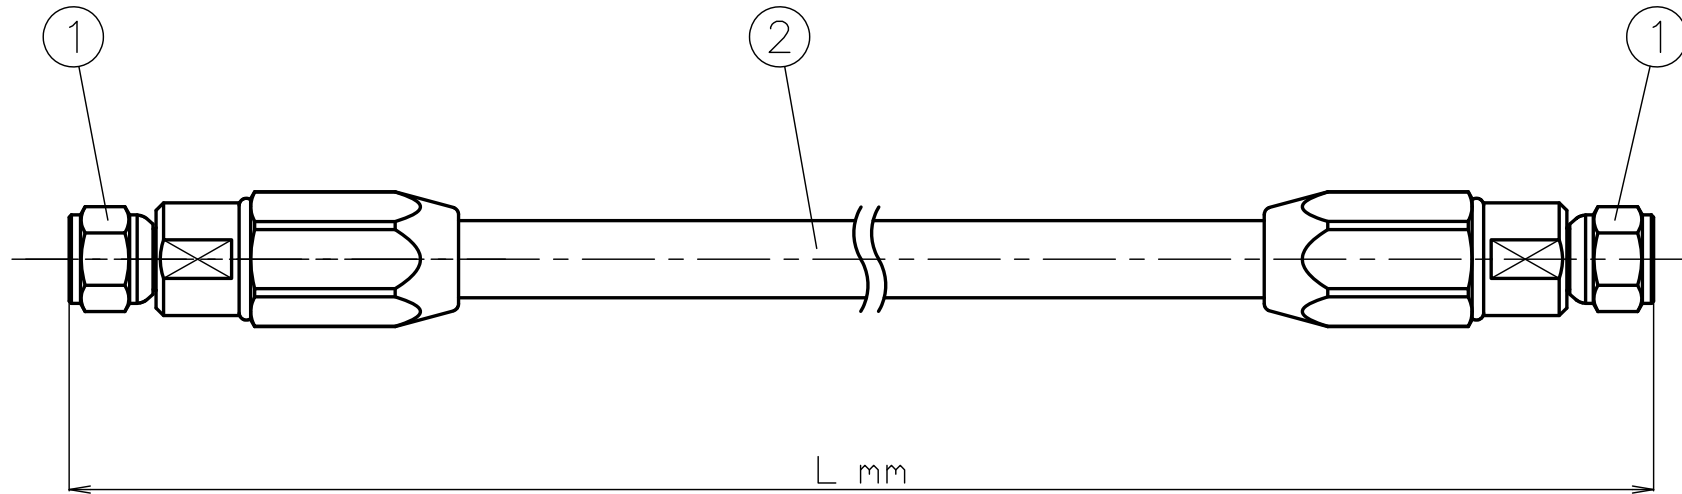

備考	パッケージ
	丸巻(1.0m未満はバラ)
	梱包仕様 有・ <input checked="" type="radio"/> 無
	コネクタ保護 エアパッキン(無) ポリキャップ(無)

<公差  $\pm$  3% mm>

※品名の※はL寸法の数値となり、都度指定されます。  
 例：L = 1000mmの場合 → FPW1WP-S7CFB  
 例：L = 3000mmの場合 → FPW3WP-S7CFB  
 例：L = 5000mmの場合 → FPW5WP-S7CFB

**RoHS Compliant**

※1：F型プラグ防水コネクタ(S-7C-FB用)

6						尺度	1/1	製 図	検 図	承 認	確 認	品 名
5								渡 邊	栗	山	三	FPW※WP-S7CFB
4								'23,07,24	'23,07,24	'23,07,24	'23,07,24	
3								直 弘	原	本	村	
2	同軸ケーブル	S-7C-FB	1	四国電線	色:黒	単 位	mm					
1	F型コネクタ	※1	2	--	本体/Ni、中心コンタクト/Au	日 付	2023.07.24	投 影 法			株式会社 トーコネ TO-CONNE CO.,LTD.	仕 様 書 番 号 SH-2979
番号	部 品 名	型 名	数 量	メーカ	仕 上 げ							