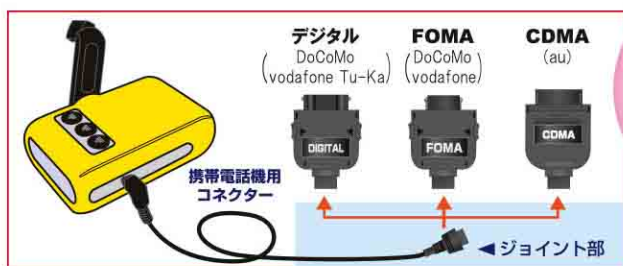

# トリプルチャージ エマージェンシー

携帯電話充電

3分間の手廻しで

2~8分 通話分の充電

LEDライト

1分間の手廻しで

連続約20分点灯

実物大

手廻し発電  
電源不要

災害時・  
緊急時の備えに

多機種対応

デジタル CDMA FOMA

コネクタ

商品名	商品型番	JAN コード	参考価格
トリプルチャージ エマージェンシー	EC-38T	4997745-40489-6	オープン
仕様	最大出力電圧: DC5V 本体寸法: W55×H90×D30mm (ハンドル収納時) 本体重量: 約110g (ケーブル含まず)	最大出力電流: 400mA	最大出力電力: 2W
付属品	携帯充電用ケーブル、携帯充電用コネクタ3種 ケーブル長: 約55cm		
パッケージ仕様	寸法: W120×H185×D35mm		