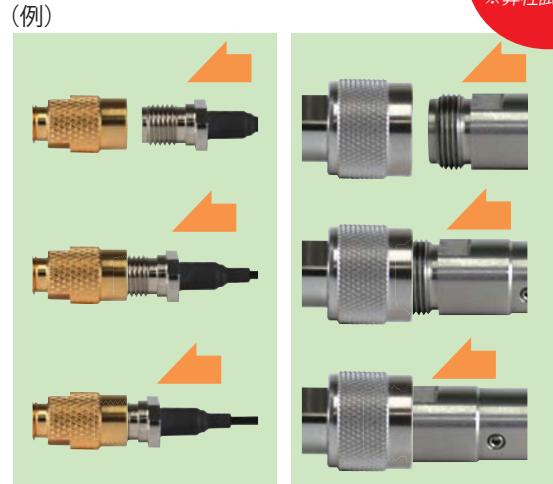

# クイックアダプターシリーズ

ワンタッチ嵌合で測定現場に最適!

挿抜寿命  
3,000回  
※弊社試験による

差し込むだけのワンタッチ嵌合で、  
ねじ嵌合の手間を省きます。

## SMA-QA-JP

SMAプラグタイプ

18 GHz V.S.W.R. 1.3以下