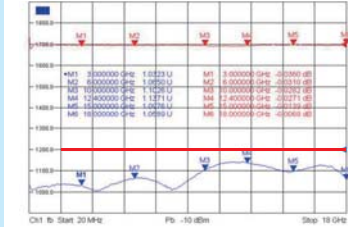

N-QA-JP

Nプラグタイプ

18 GHz V.S.W.R. 1.2以下