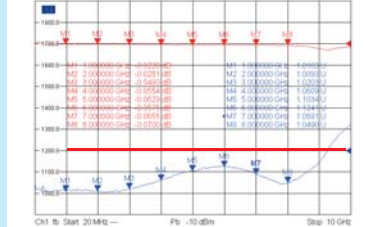

NP-A-QJ

Nジャックタイプ

8 GHz V.S.W.R. 1.2以下

●商品の仕様及び外観は改良のため予告なく変更する場合がありますので予めご了承ください。
●掲載の写真は撮影や印刷の関係で実物と異なることがあります。 2018.06.08

取付方法はコチラ ▶ <http://www.to-conne.co.jp>

ISO 9001, 14001 認証企業

株式会社 **トコネ**
TO-CONNE CO., LTD.

〒175-0094 東京都板橋区成増 5-23-11 東洋第一ビル

【特販営業部】

お気軽にお問い合わせください

TEL 03-3939-9081 (代)

FAX 03-3939-9082