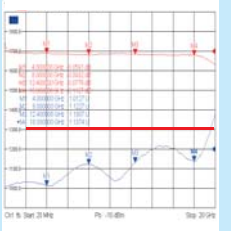

## RPSMAP-QA-SMAJ

リバース  
SMAプラグタイプ

6 GHz V.S.W.R. 1.2以下

## SMAP-SMAQJ

SMAジャックタイプ

18 GHz V.S.W.R. 1.3以下