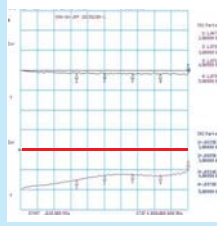

RPSMAP-QA-SMAJ

リバース
SMAプラグタイプ

6 GHz V.S.W.R. 1.2以下