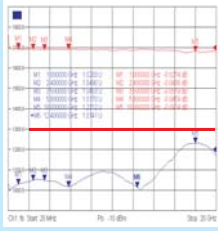

# クイックアダプターシリーズ

ワンタッチ嵌合で測定現場に最適!

挿抜寿命  
3,000回  
※弊社試験による

差し込むだけのワンタッチ嵌合で、  
ねじ嵌合の手間を省きます。

## SMA-QA-JP

SMAプラグタイプ

18 GHz V.S.W.R. 1.3以下

## RPSMAP-QA-SMAJ

リバース  
SMAプラグタイプ

6 GHz V.S.W.R. 1.2以下