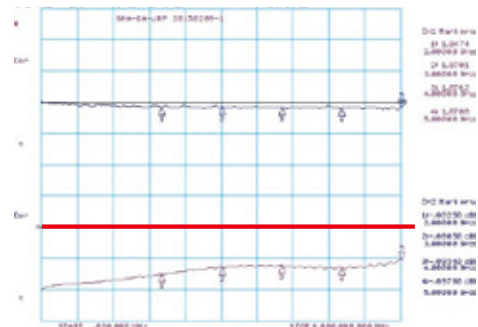

6 GHz V.S.W.R. 1.2以下