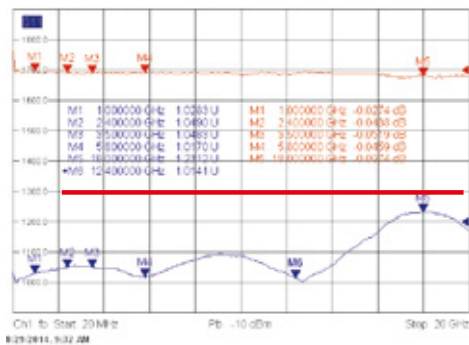

SMA クイックアダプター

ワンタッチ嵌合で測定現場に最適!

差し込むだけのワンタッチ嵌合で、ねじ嵌合の手間を省きます。

**挿抜寿命
3,000回**

型番: SMA-QA-JP

型番: RPSMAP-QA-SMAJ

リバーズ

18 GHz V.S.W.R. 1.3以下