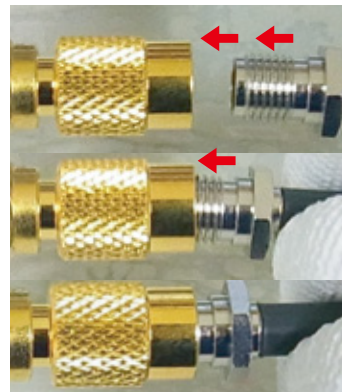

SMA クイックアダプター

ワンタッチ嵌合で測定現場に最適!

差し込むだけのワンタッチ嵌合で、ねじ嵌合の手間を省きます。

**挿抜寿命
3,000回**

型番: SMA-QA-JP

型番: RPSMAP-QA-SMAJ

リバーズ

18 GHz V.S.W.R. 1.3以下